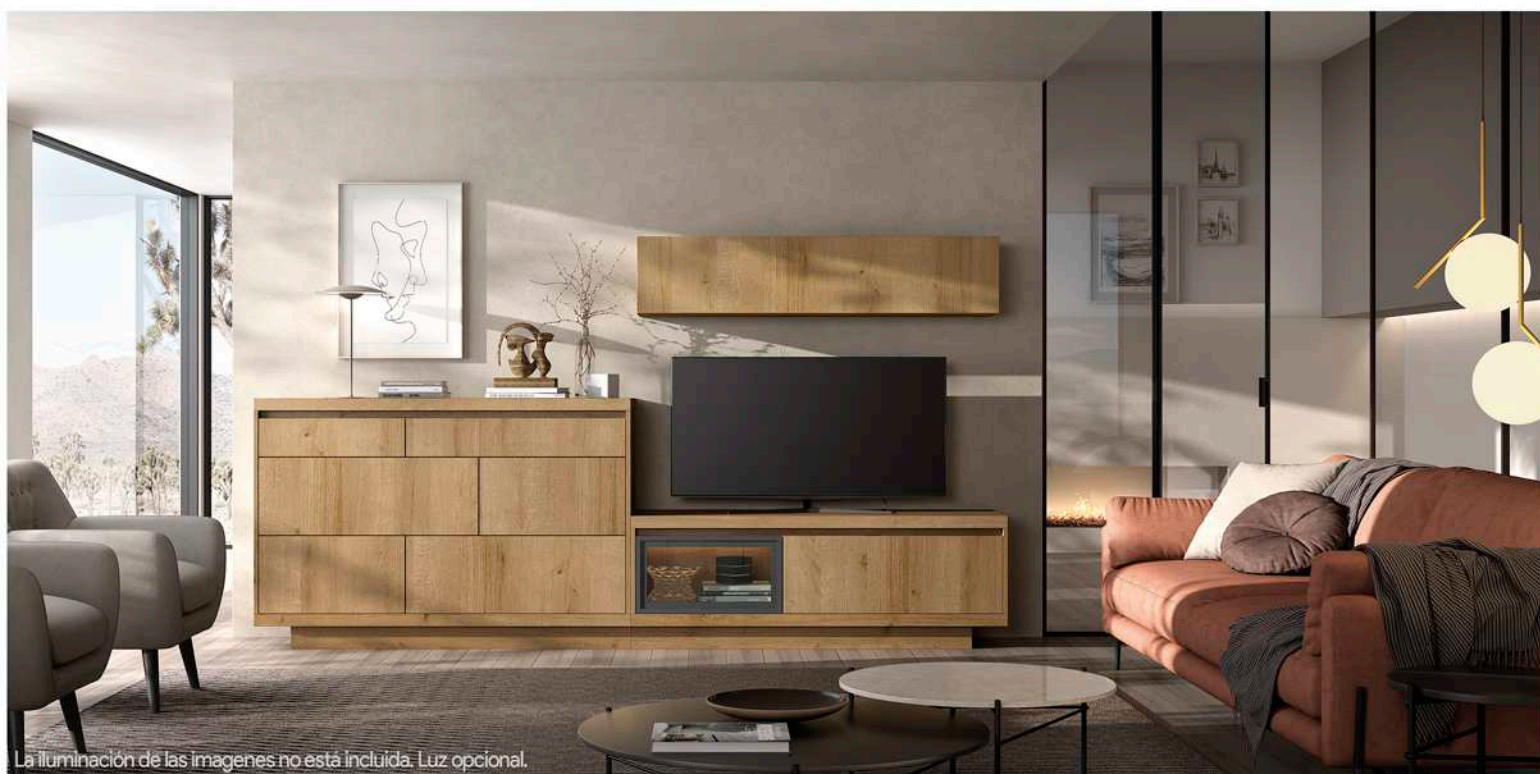

La iluminación de las imágenes no está incluida. Luz opcional.